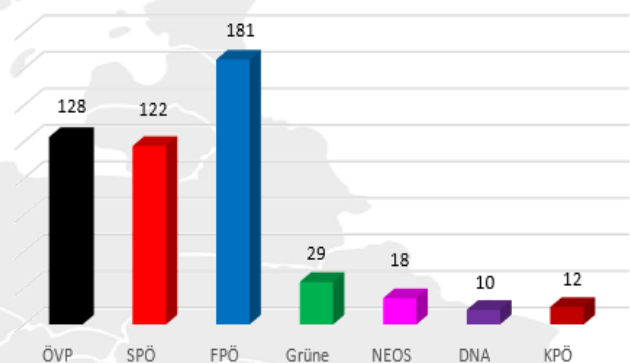

MARKTGEMEINDE DIMBACH

Ergebnis der Europawahl 2024

Wahlberechtigte: 811 Personen Gültige Stimmen: 500 Stimmen
Abgegebene Stimmen: 522 Stimmen Ungültige Stimmen: 22 Stimmen
Wahlbeteiligung: 64,36 %

Parteien	Stimmen	Prozent
ÖVP	128	25,60 %
SPÖ	122	24,40 %
FPÖ	181	36,20 %
Grüne	29	5,80 %
NEOS	18	3,60 %
DNA	10	2,00 %
KPÖ	12	2,40 %

EU-Wahl 9. Juni 2024

Ich möchte mich herzlich bei allen Wählern bedanken,
dass sie von ihrem Wahlrecht Gebrauch gemacht haben.

Euer Bürgermeister:

Manfred Fenster

Achtung - Auf der Rückseite ist der Abfallkalender für das 2. Halbjahr 2024 zu finden. 

GEMEINDE-INFORMATION

Abfallkalender 2. Halbjahr 2024

	 Restabfall	 Mobile Problemstoffsammlung	 Mobile Problemstoffsammlung
Abfuhrintervall	4-wöchentlich Mittwoch	6-wöchentlich Mittwoch	4-wöchentlich Freitag 8:00-12:00Uhr
JULI	24. Juli	31. Juli	12. Juli
AUGUST	21. August		9. August
SEPTEMBER	18. September	11. September	6. September
OKTOBER	16. Oktober	23. Oktober	4. Oktober
NOVEMBER	13. November		29. November
DEZEMBER	11. Dezember	4. Dezember	27. Dezember

Grün- und Strauchschnitt

kann

freitags und samstags

während der **Öffnungszeiten**

des **Müllsammelplatzes**

abgegeben werden!

ÖFFNUNGSZEITEN Müllsammelplatz Dimbach/Altstoffsammelzentren

Müllsammelplatz Dimbach	ASZ Pabneukirchen	ASZ Grein
Insgesamt 40,5 Stunden/Wo. geöffnet.	Insgesamt 18 Stunden/Wo. geöffnet.	Insgesamt 22 Stunden/Wo. geöffnet.
Montag, 7:30 - 19:30 Uhr	Dienstag, 13:00 - 18:00 Uhr	Mittwoch, 8:00 - 12:00 Uhr, 13:00 - 18:00 Uhr
Mittwoch, 7:30 - 19:30 Uhr	Freitag, 8:00 - 12:00 Uhr, 13:00 - 18:00 Uhr	Freitag, 8:00 - 12:00 Uhr, 13:00 - 18:00 Uhr
Freitag, 7:30 - 19:30 Uhr	Samstag, 8:00 - 12:00 Uhr	Samstag, 8:00 - 12:00 Uhr
Samstag, 7:30 - 12:00 Uhr		